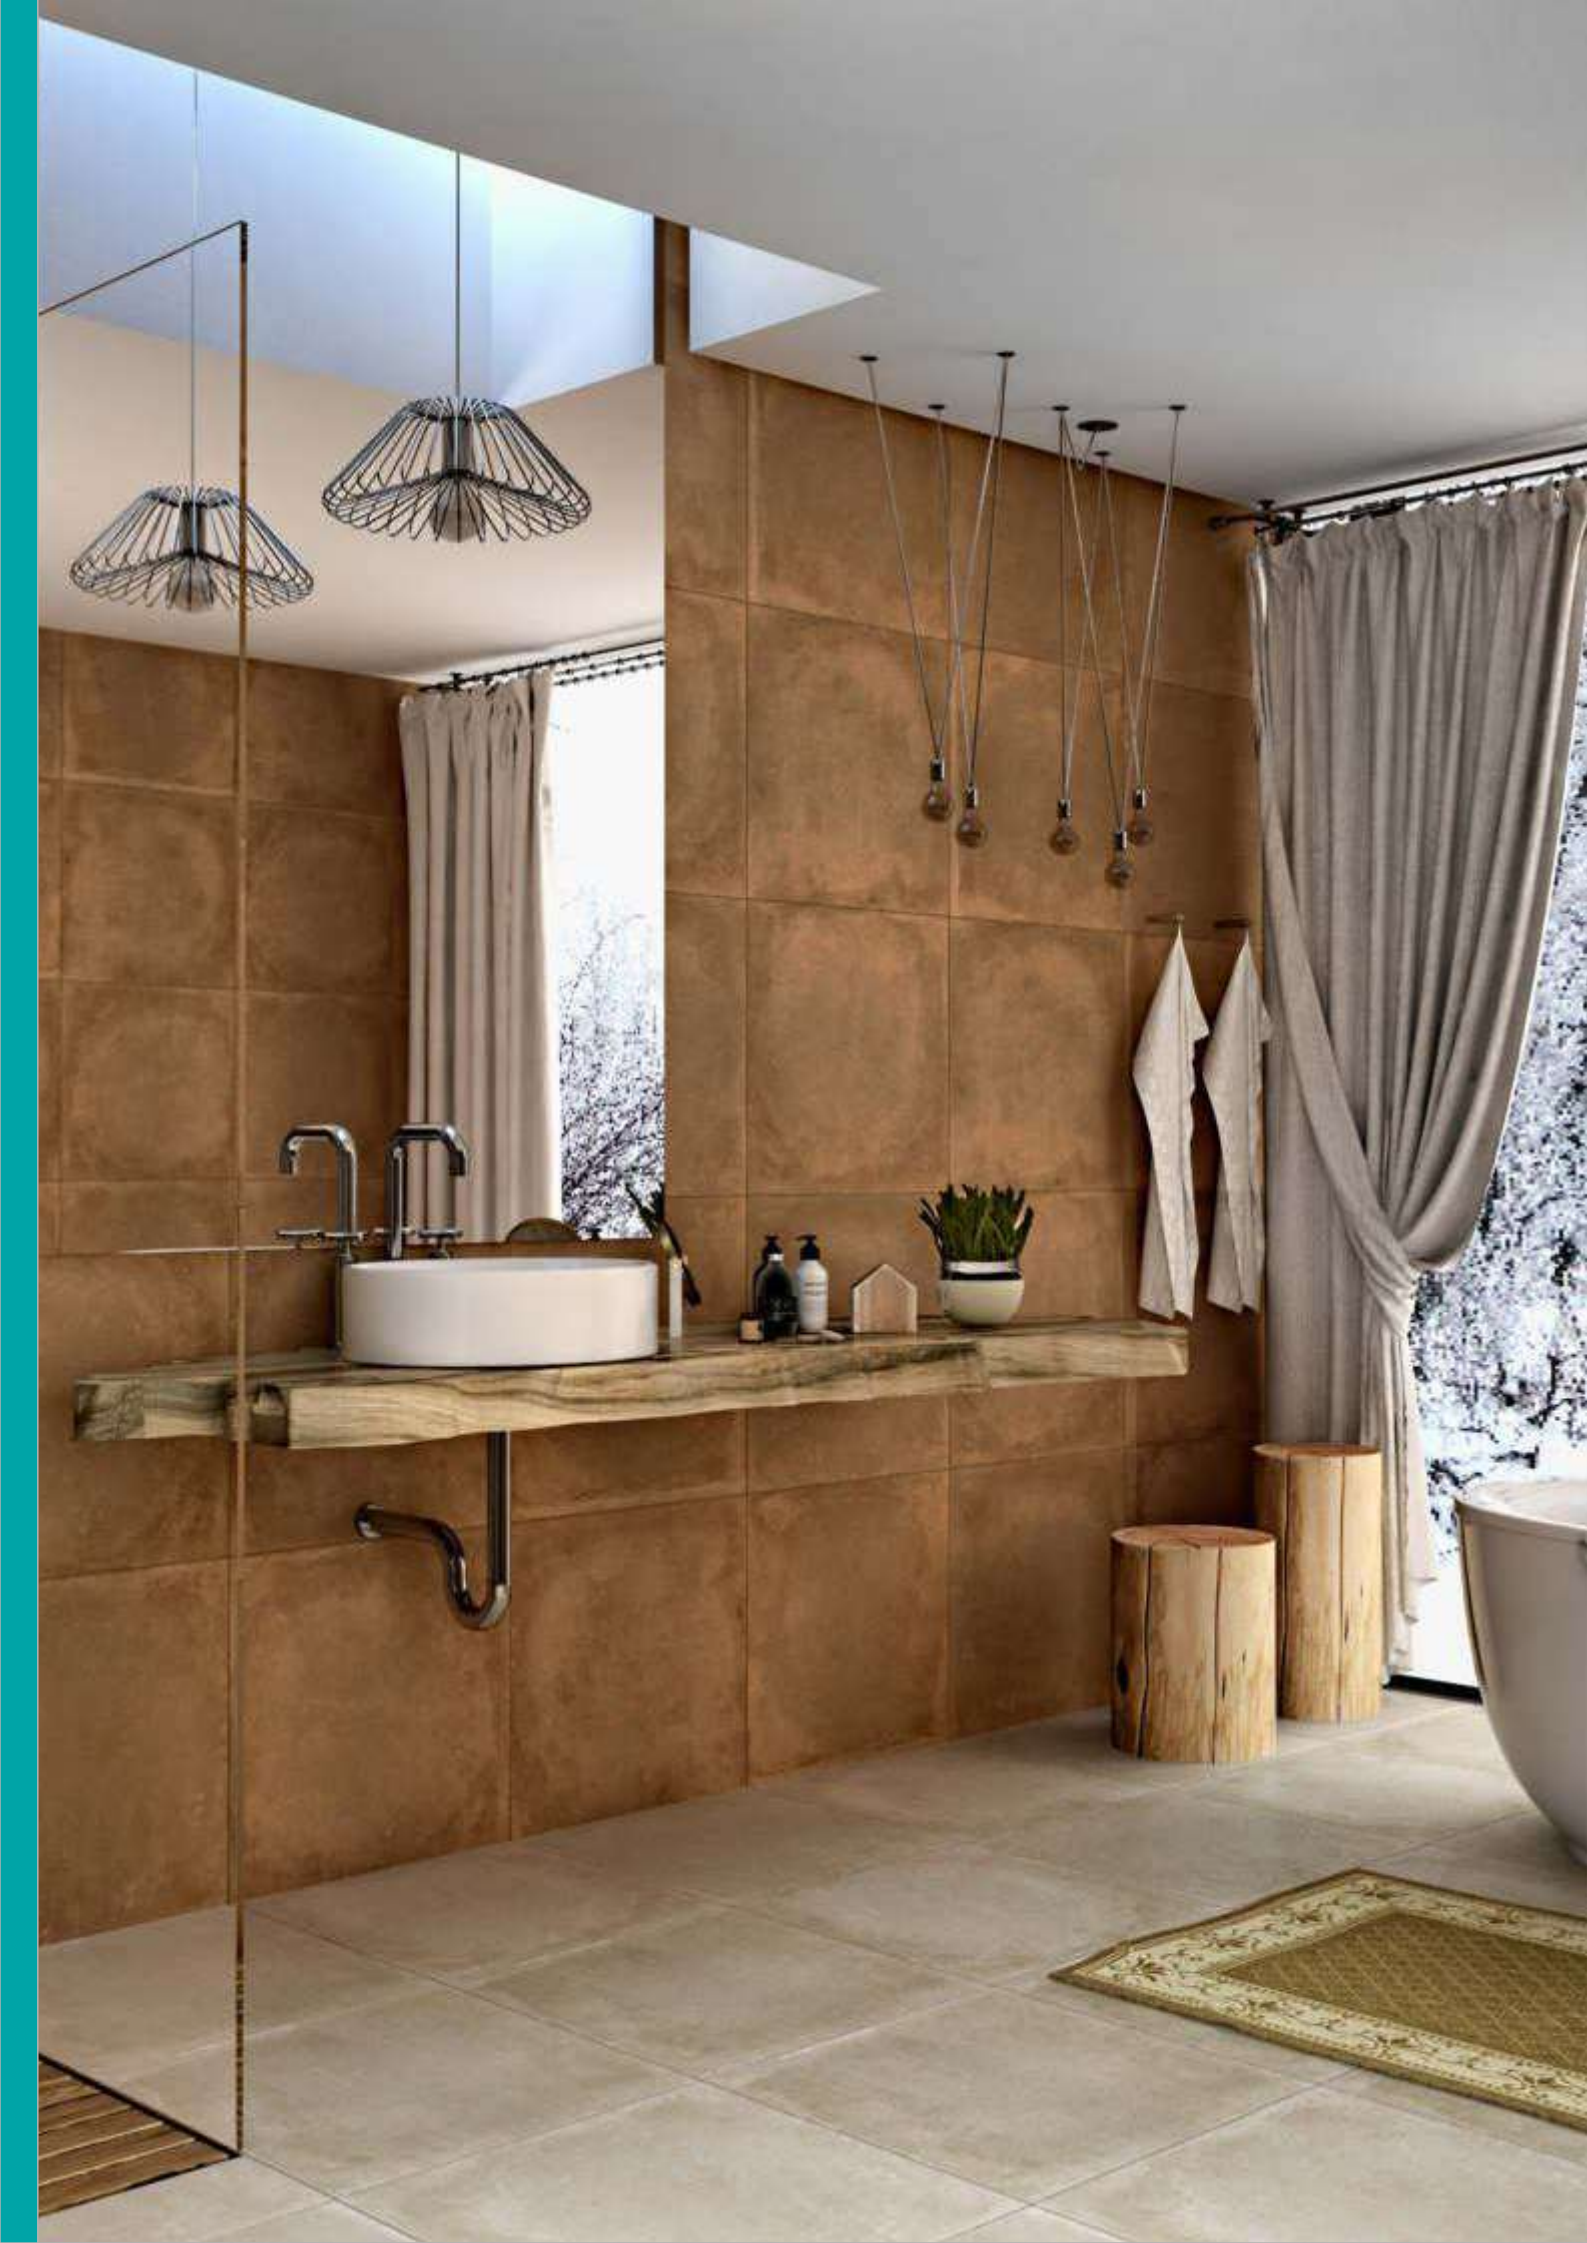

600x600mm

DESERT IVORY
Surface : **Matt**
Faces : **1**

600x600mm

ELORA NATURAL

Surface : **Matt**

Faces : **3**

600x600mm

FRANZA BROWN