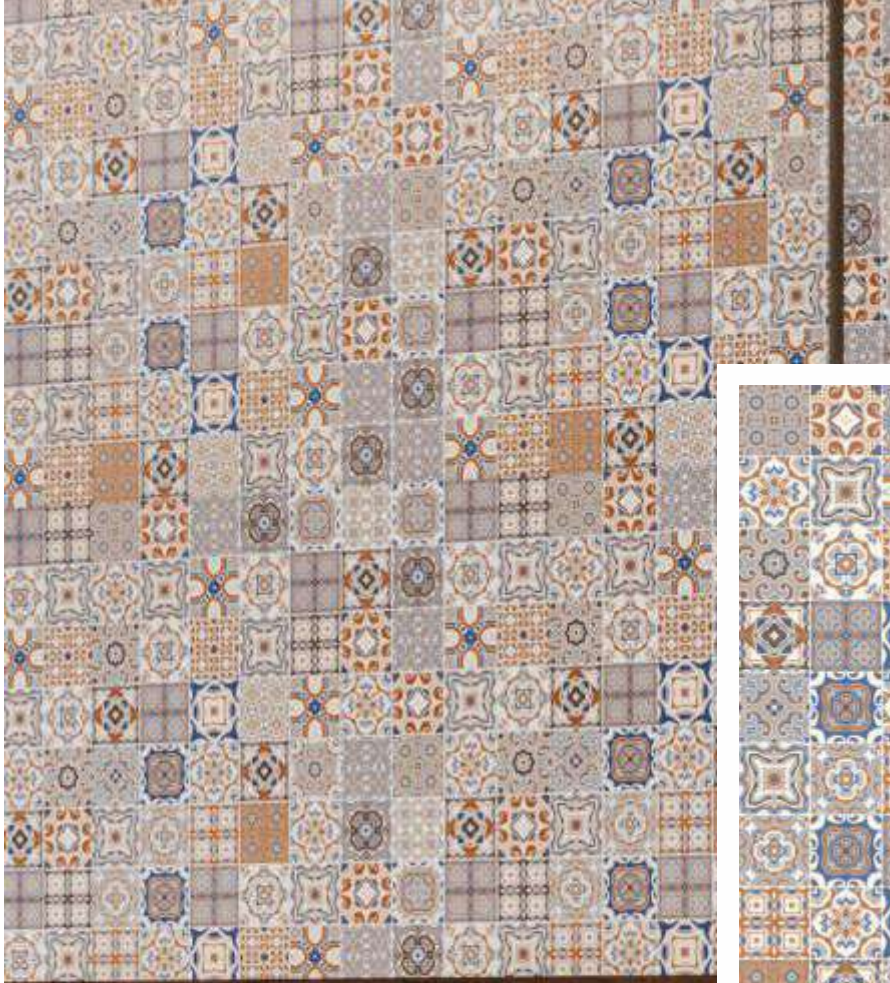

Surface : **Matt**

Faces : **1**

600x600mm

JUPITER DÉCOR

Surface : **Matt**

Faces : **1**

600x600mm

SATURN DÉCOR