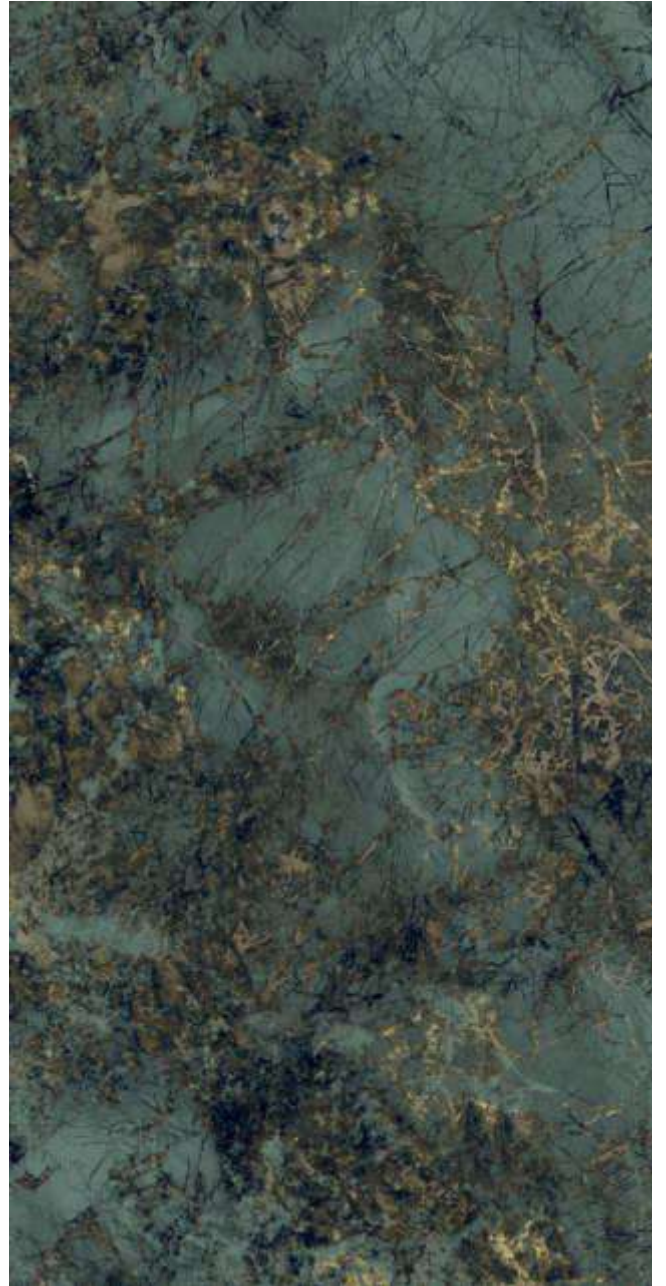

600x1200mm

NEPHRITE

Surface : **High Gloss**

Faces : **4**