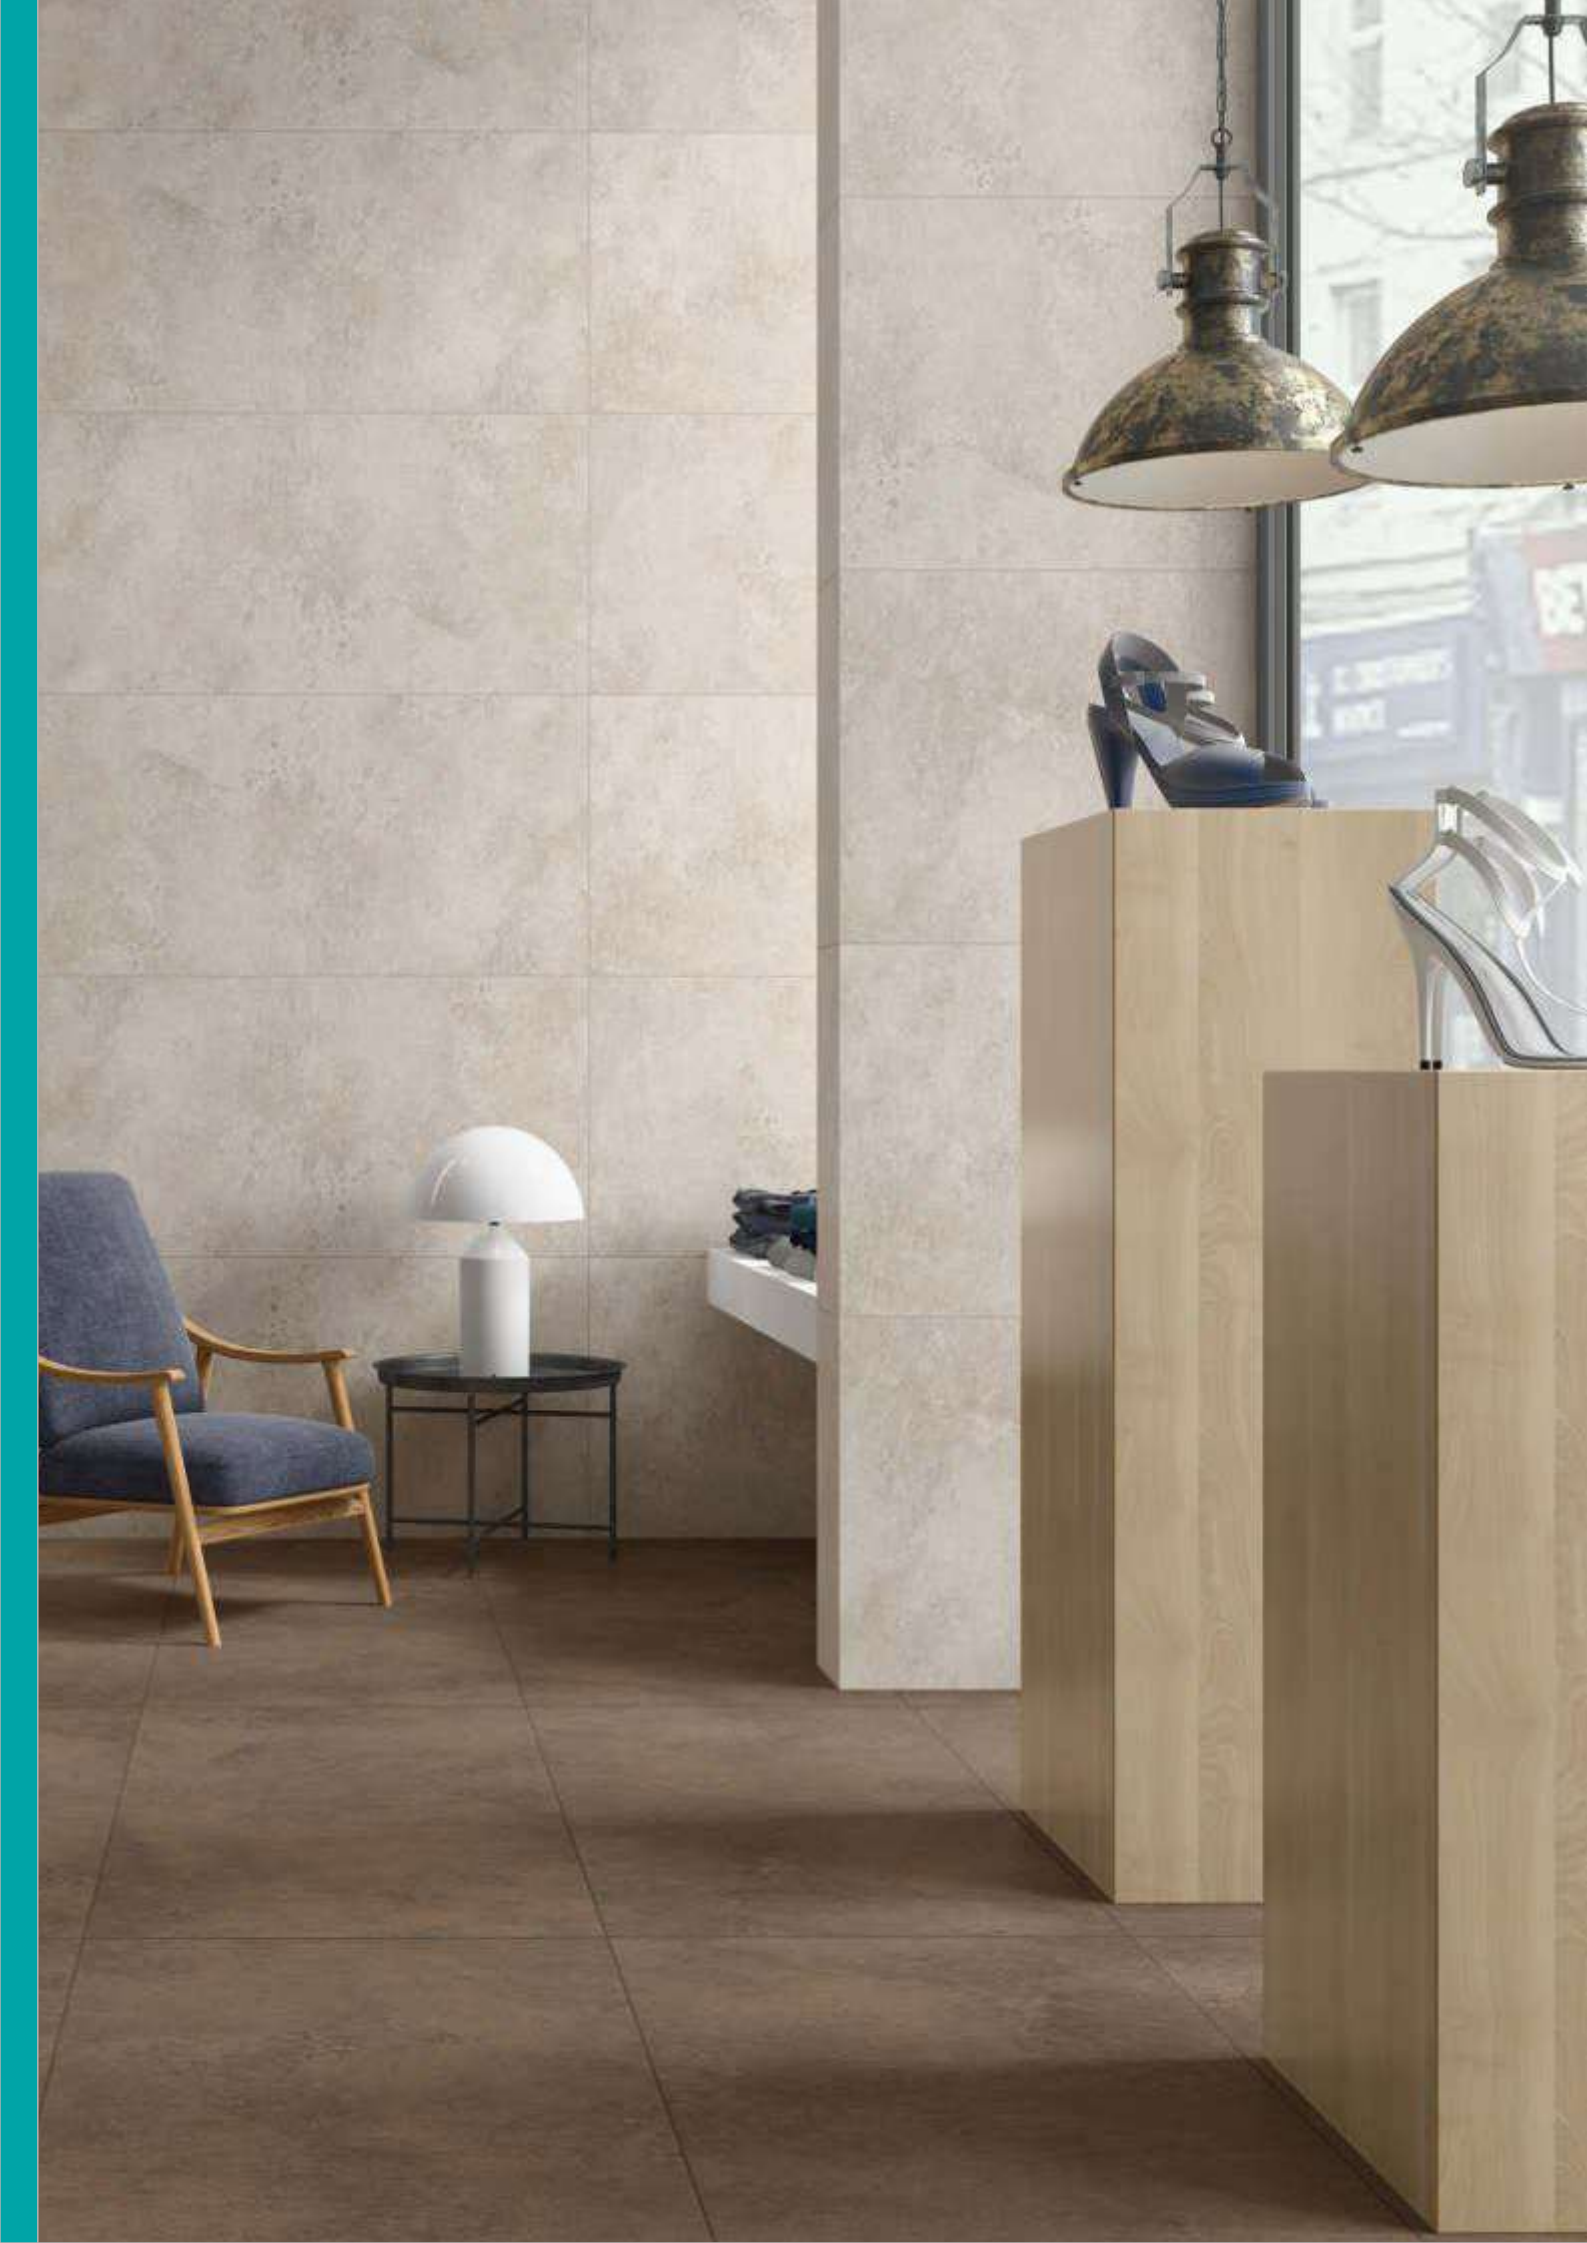

600x1200mm

HAUT CREMA

Surface : **Matt**

Faces : **4**

600x1200mm

LIBERTY DARK

Surface : **Matt**

Faces : **4**