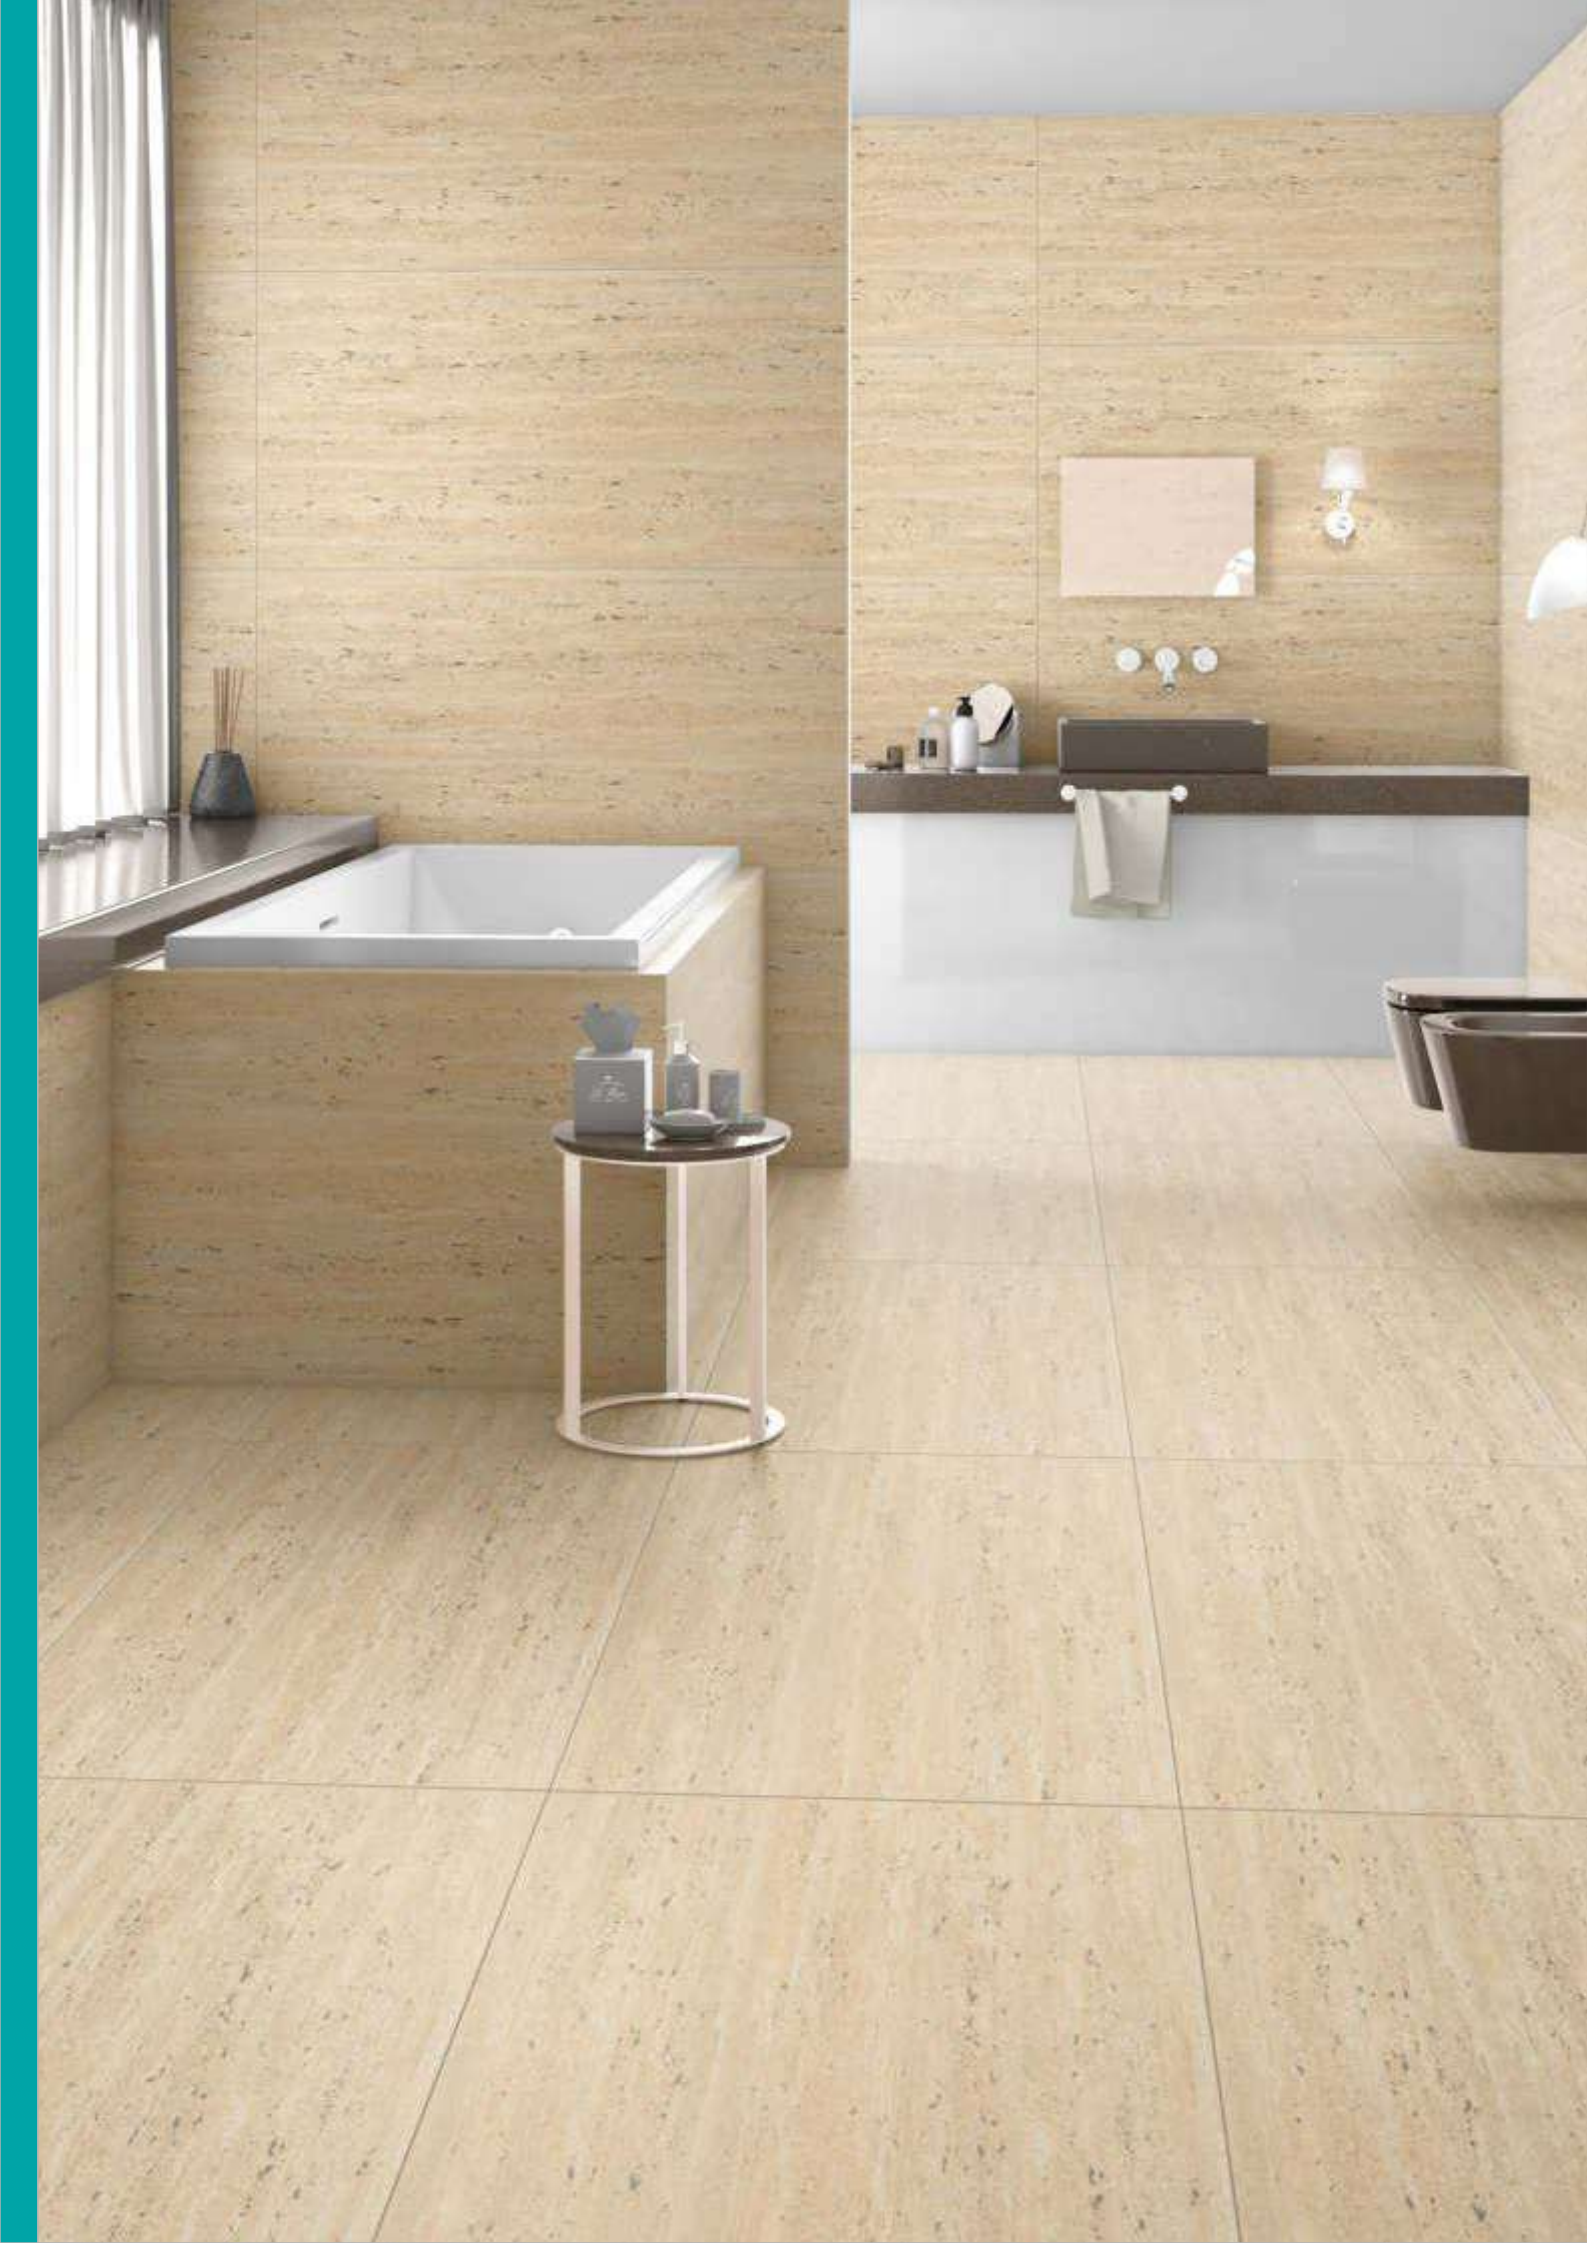

Faces : **4**

600x1200mm

TRAVENTI BEIGE

Surface : **Matt**

Faces : **1**

600x1200mm

TRAVENTI NATURAL

Surface : **Matt**