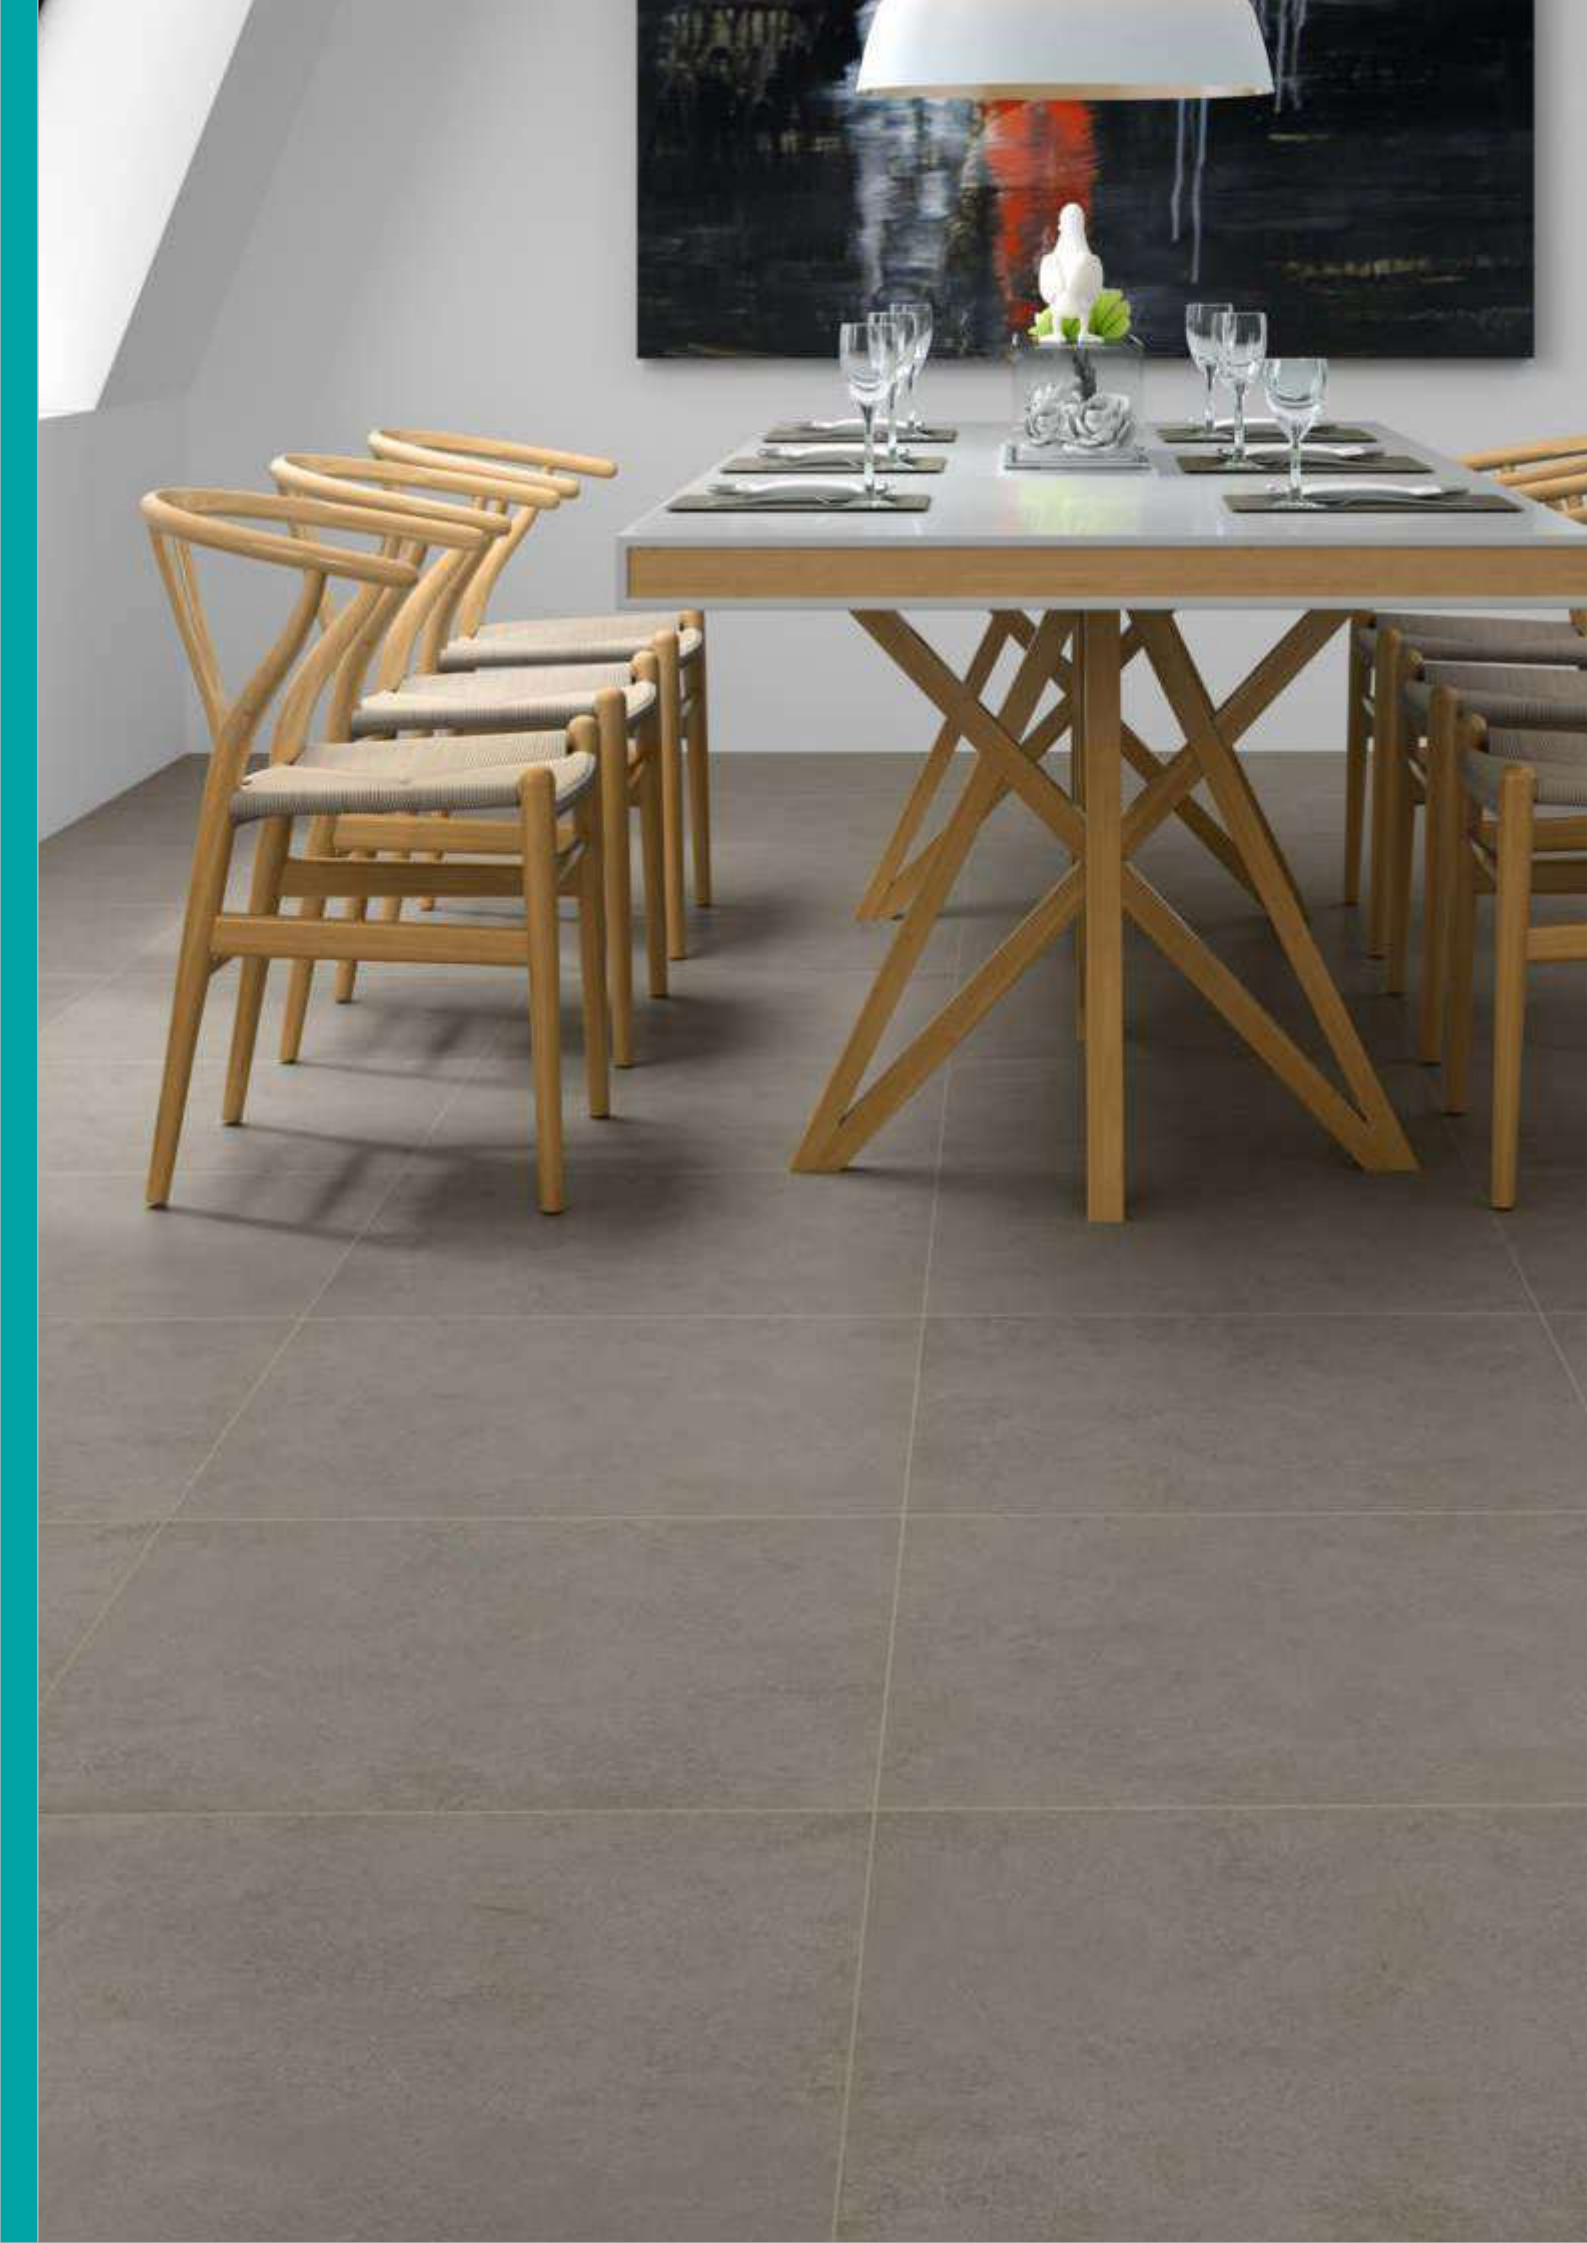

ALINA OCRE
Surface : **Matt**
Faces : **5**