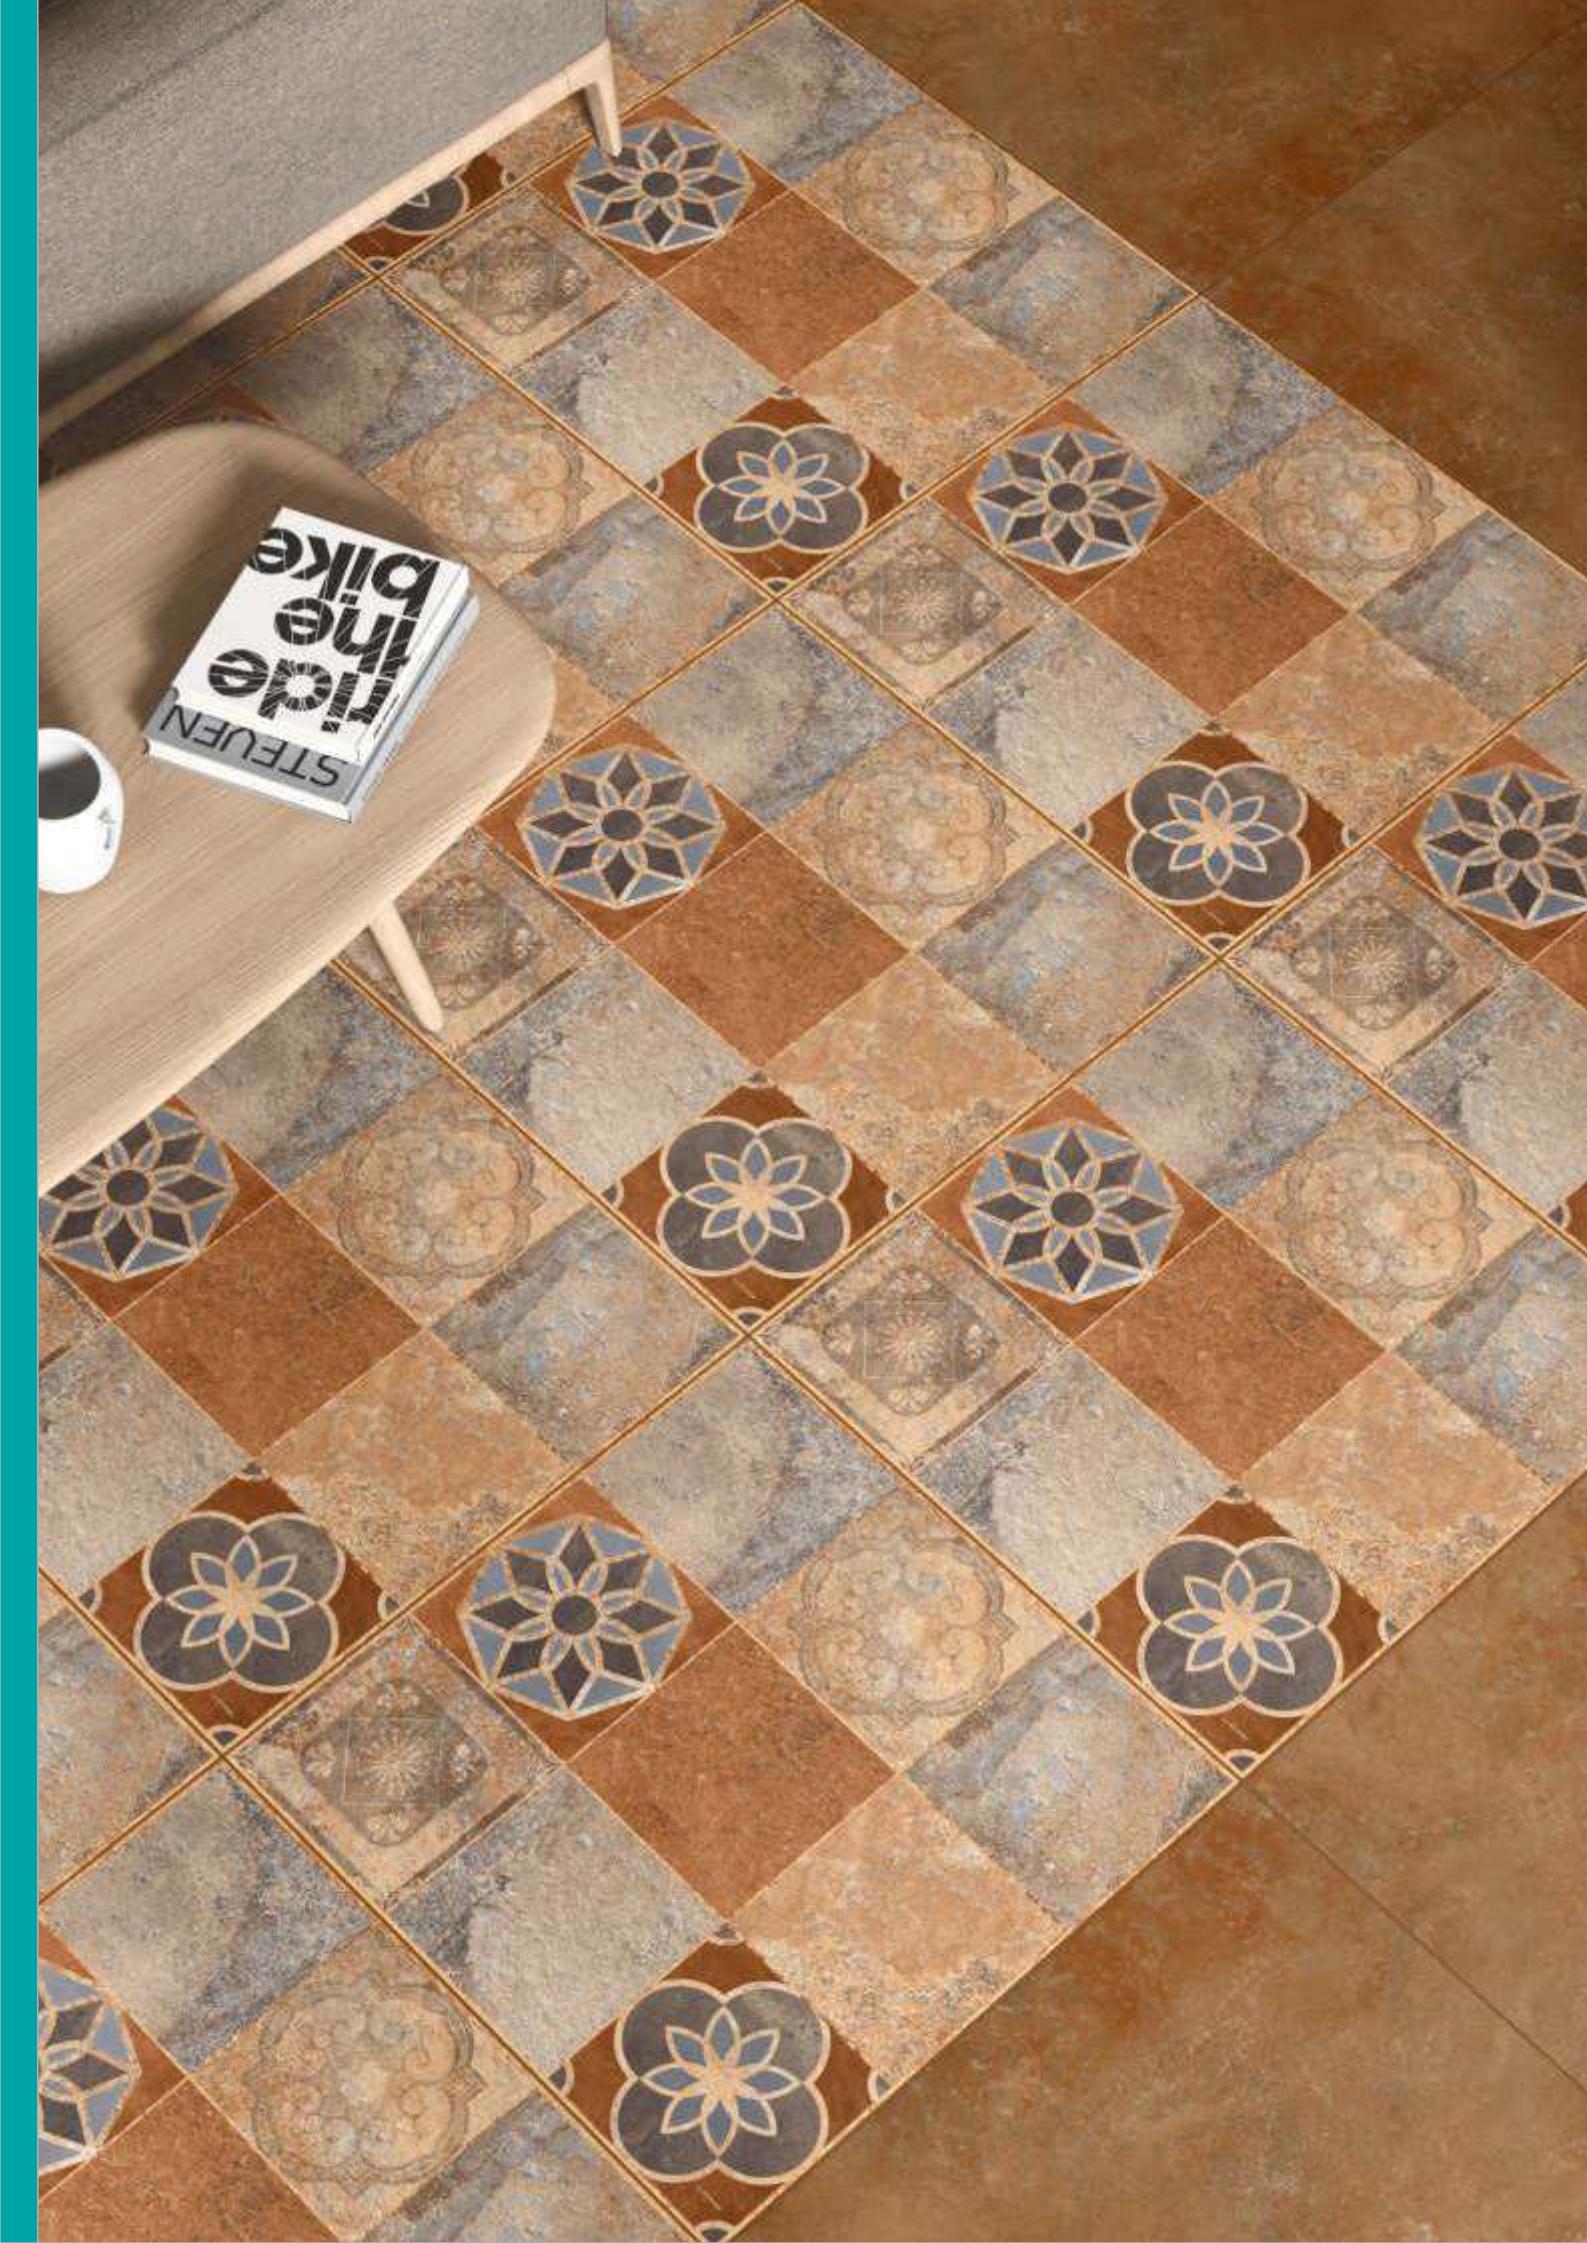

Surface : **Matt**

Faces : **1**

600x600mm

COTTO MULTI DÉCOR

Surface : **Matt**

Faces : **3**

600x600mm

EARTH DÉCOR