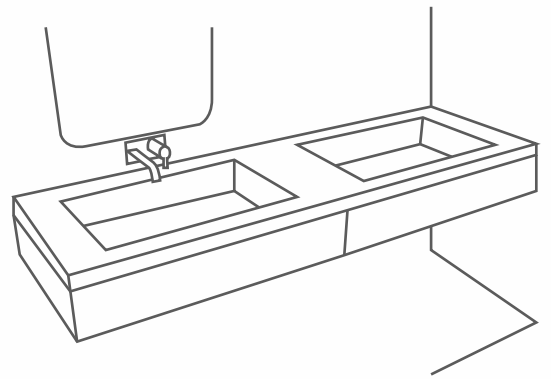

DESIGN NAME : **Tierra Steel**

SIZE : **800x2400mm**

THICKNESS : **15mm**

FINISH : **Polished**