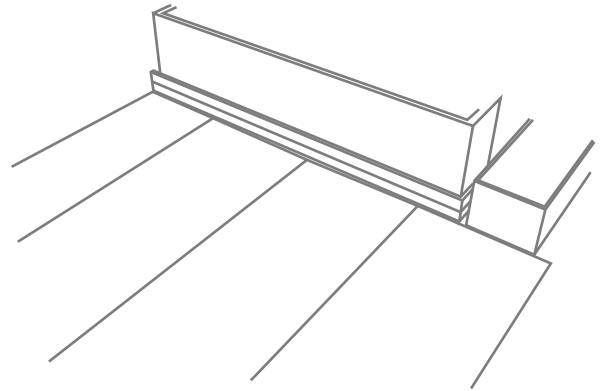

THICKNESS : **15mm**

FINISH : **Matt**

SITOUT

DESIGN NAME : **Tierra Graphito**

SIZE : **800x2400mm**

THICKNESS : **15mm**

FINISH : **Polished**

GARDEN ACCESSORIES