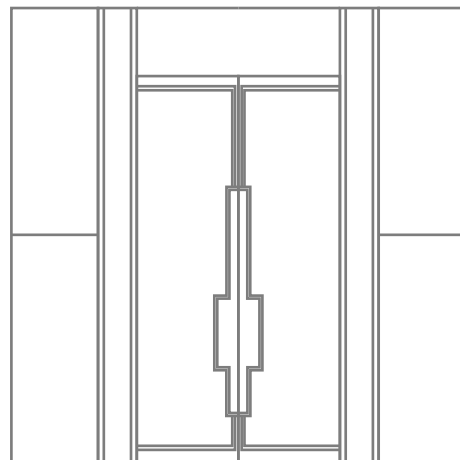

DESIGN NAME : **Fusion Brown**

SIZE : **800x2400mm**

THICKNESS : **15mm**

FINISH : **Polished**