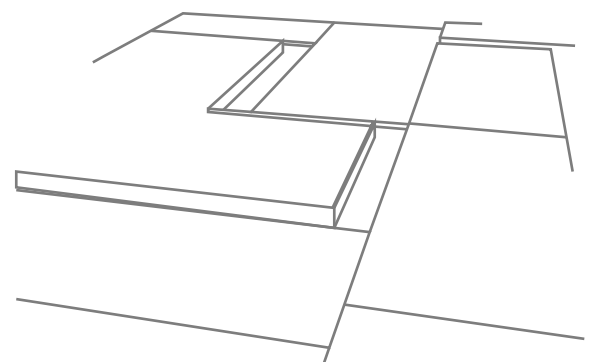

THICKNESS : **15mm**

FINISH : **Matt**

SITOUT

DESIGN NAME : **Tierra Graphito**

SIZE : **800x2400mm**

THICKNESS : **15mm**

FINISH : **Polished**

GARDEN ACCESSORIES

WALK WAY

DESIGN NAME : **Tierra Graphito**

SIZE : **800x2400mm**

THICKNESS : **15mm**

FINISH : **Matt**

DESIGN NAME : **Tierra Steel**

SIZE : **800x2400mm**

THICKNESS : **15mm**