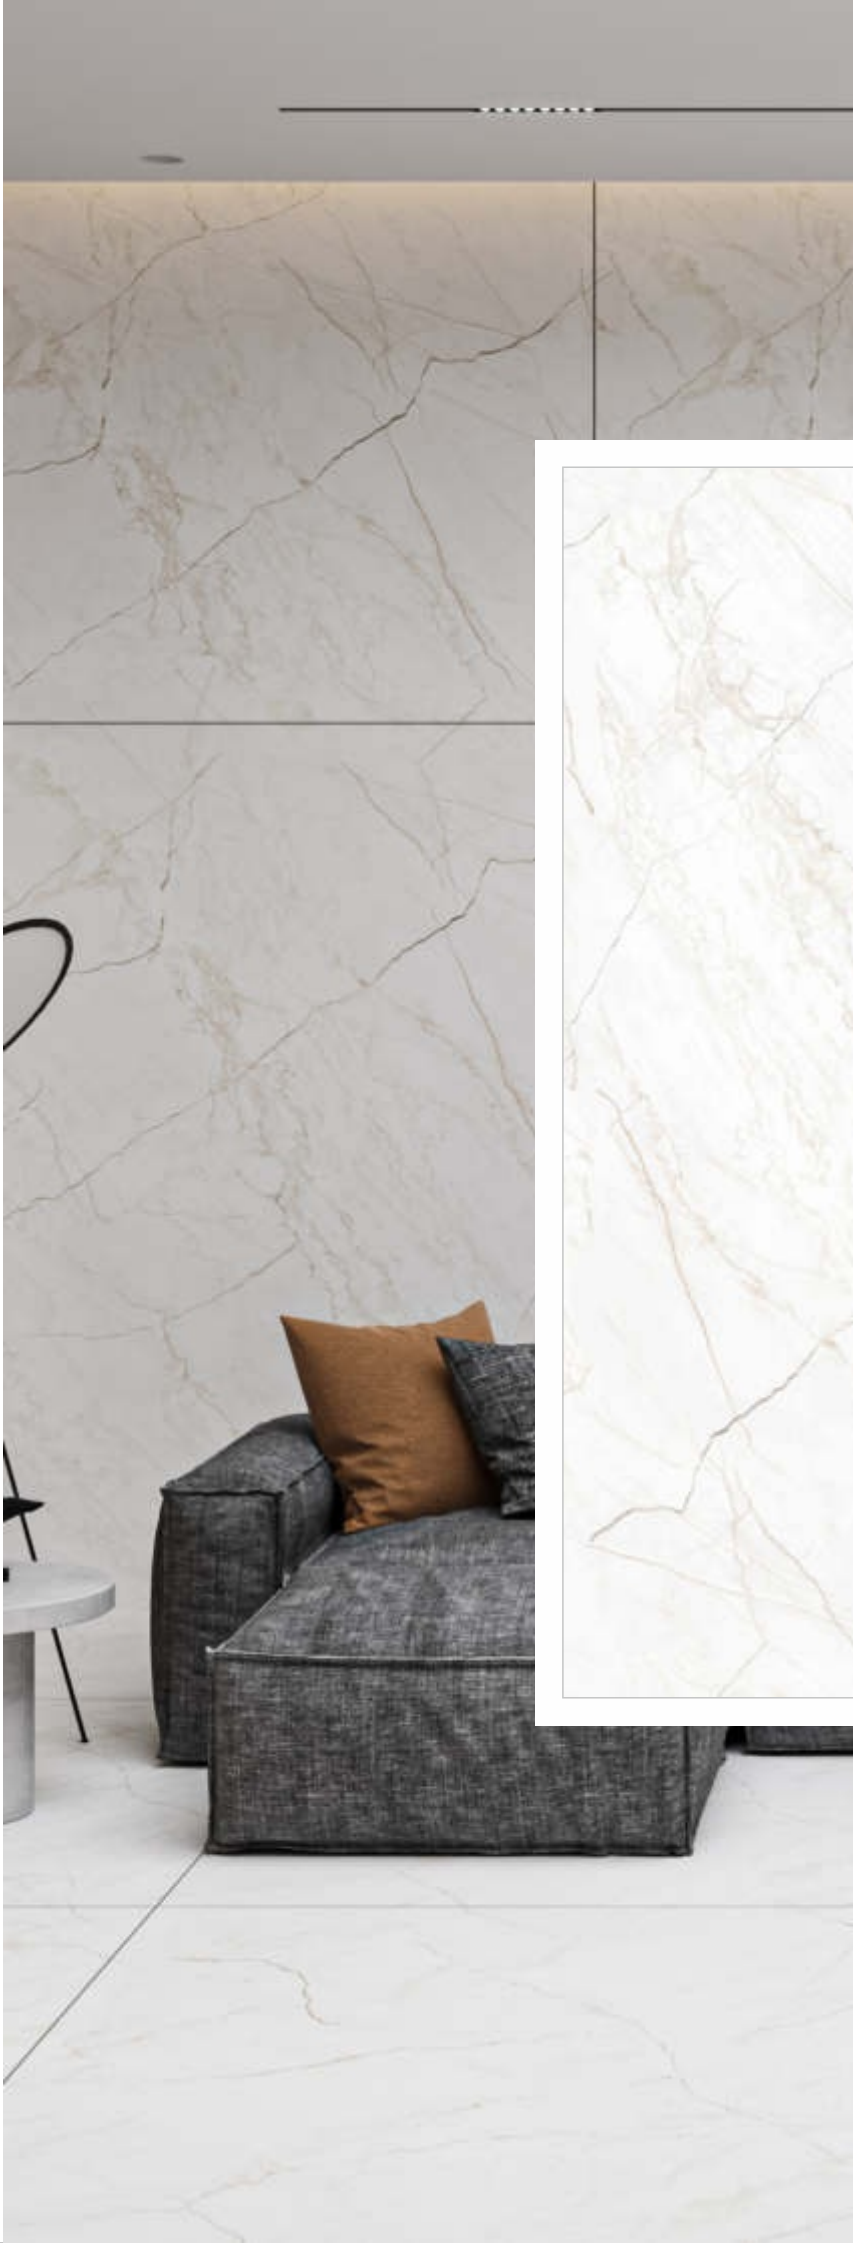

CORVET GRIGIO

Surface : **Dove**

Faces : **3**

1200x1800mm

DIAMOND CALACATTA (D)

Surface : **Dove**

Faces : **3**

1200x1800mm

DUNA BEIGE
Surface : **Dove**
Faces : **1**

1200x1800mm

FUSION WHITE

Surface : **Dove**

Faces : **2**

1200x1800mm

HAMILTON

Surface : **Dove**