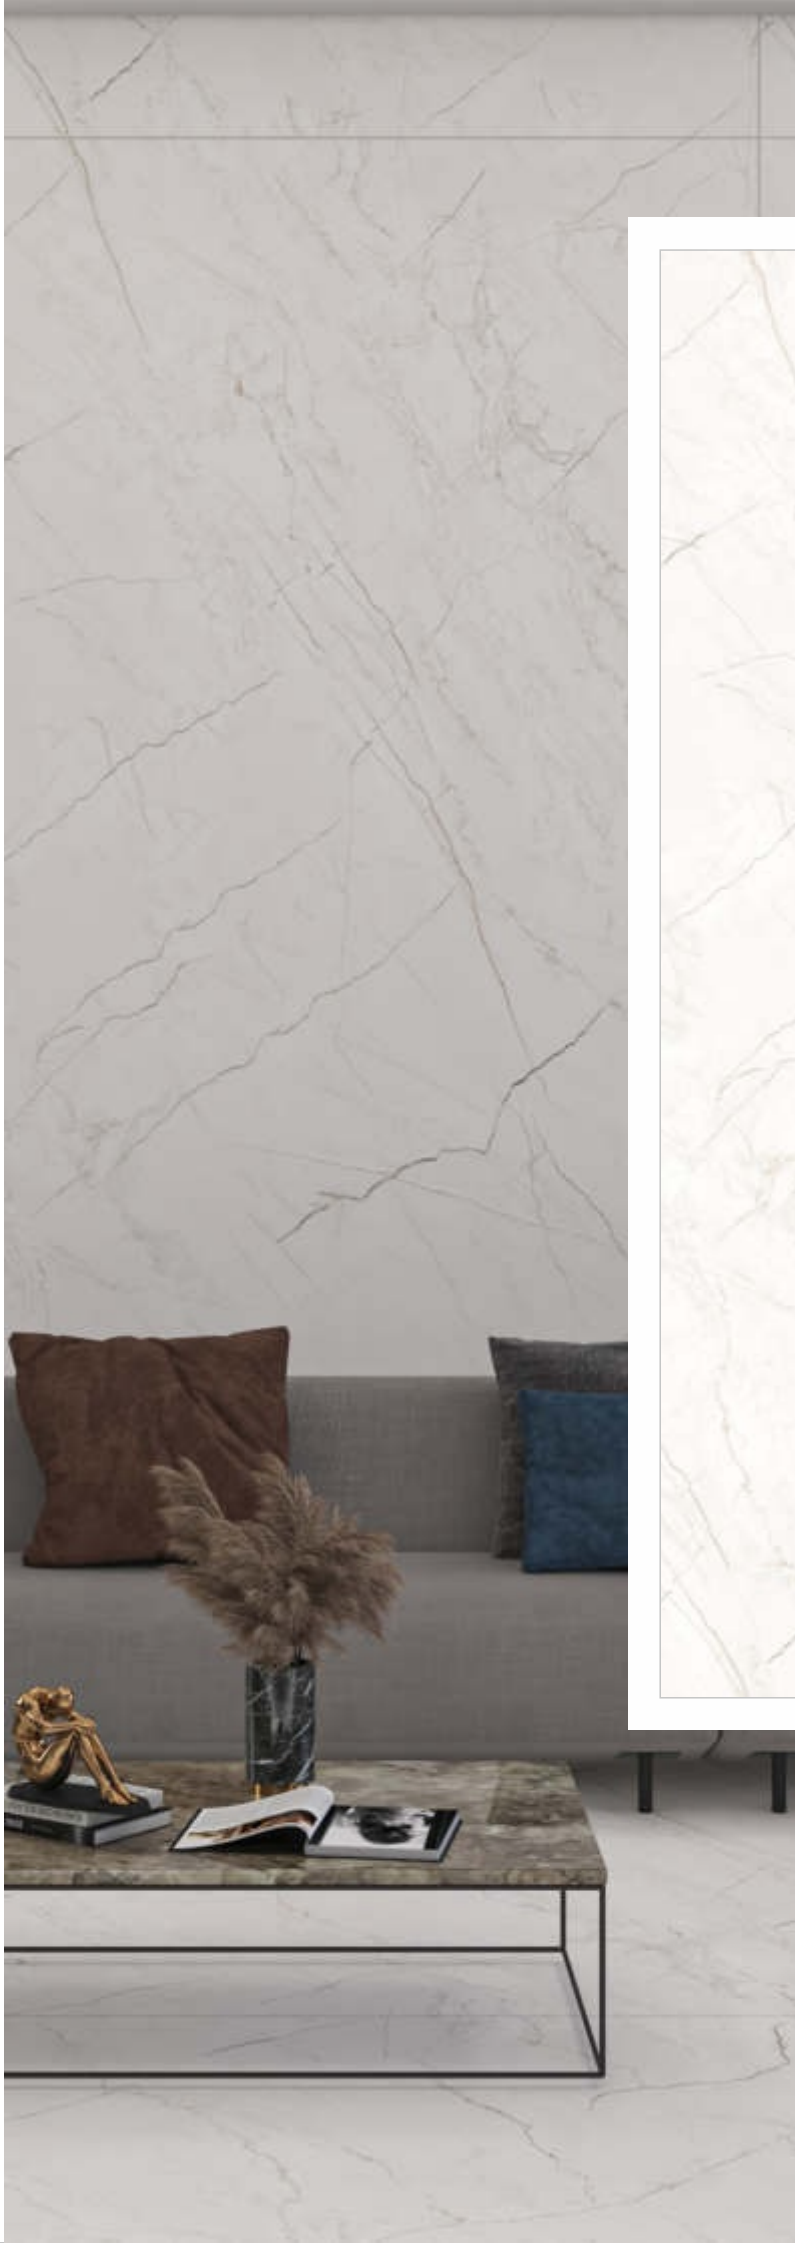

1200x2400mm