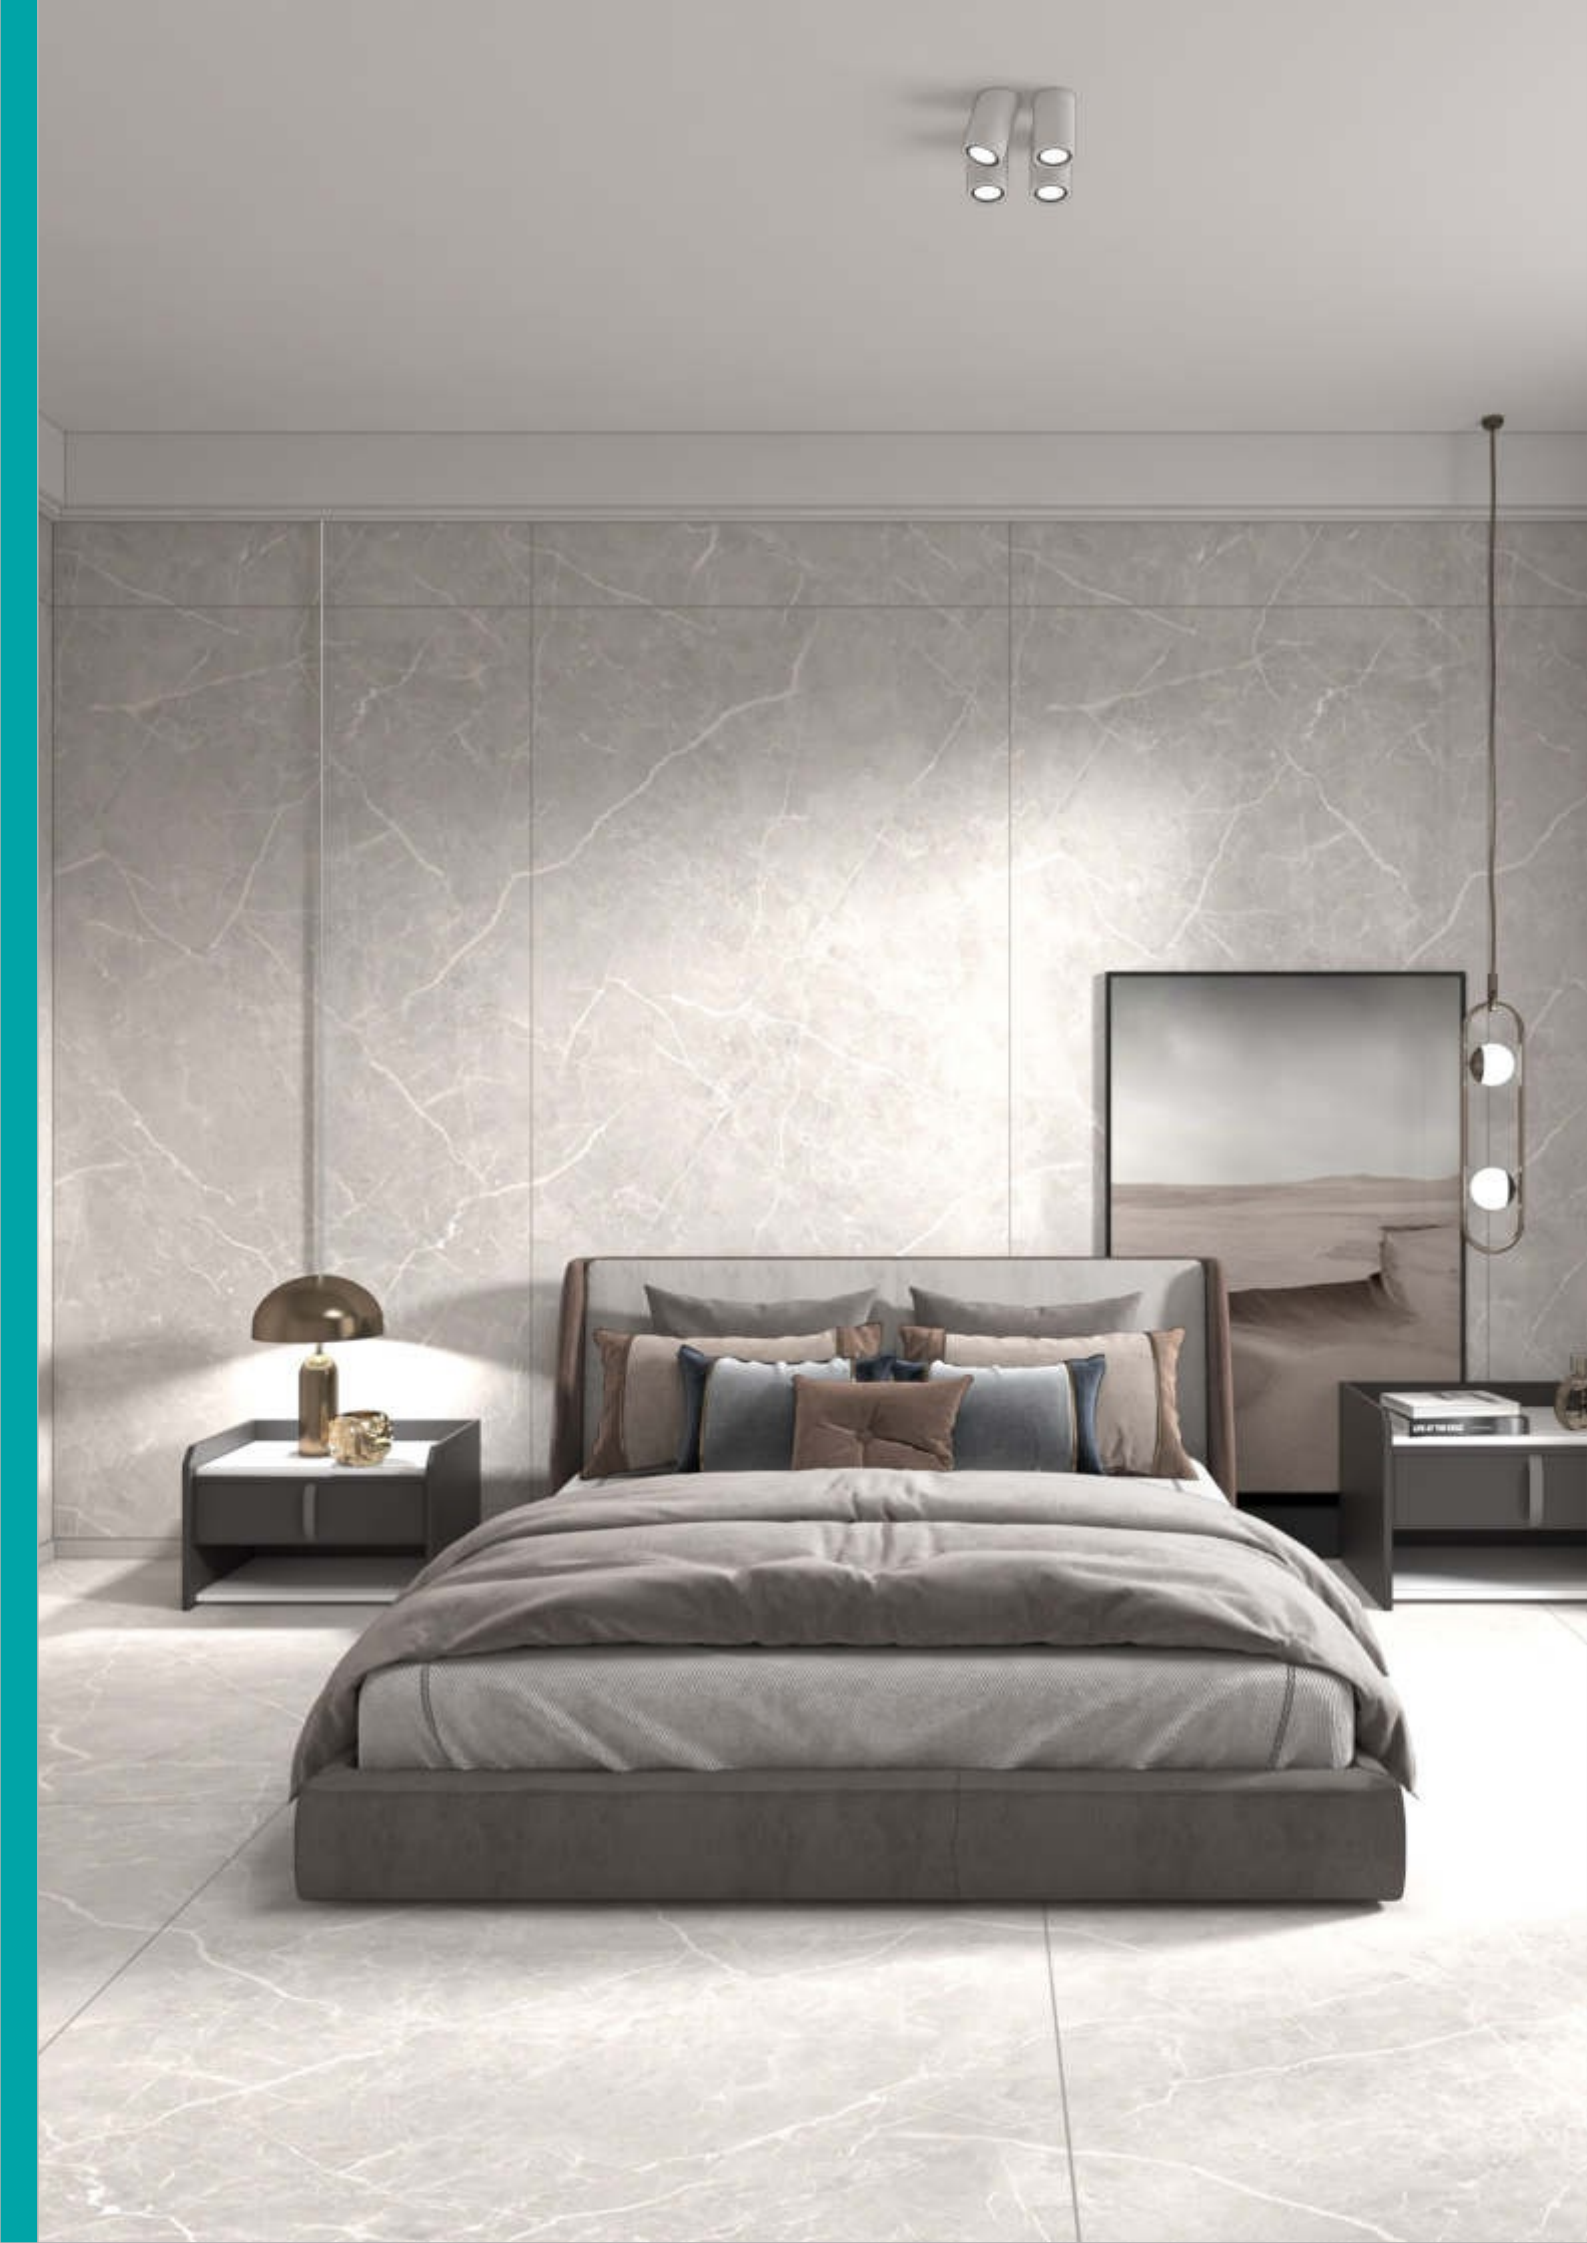

1200x2400mm

FUSION WHITE
Surface : **Dove**
Faces : **2**

1200x2400mm

LIME CROMA
Surface : **Dove**
Faces : **3**

1200x2400mm

PORTOFINO

Surface : **Dove**

Faces : **2**

1200x2400mm

SILKEN SHELL (D)

Surface : **Dove**

Faces : **2**