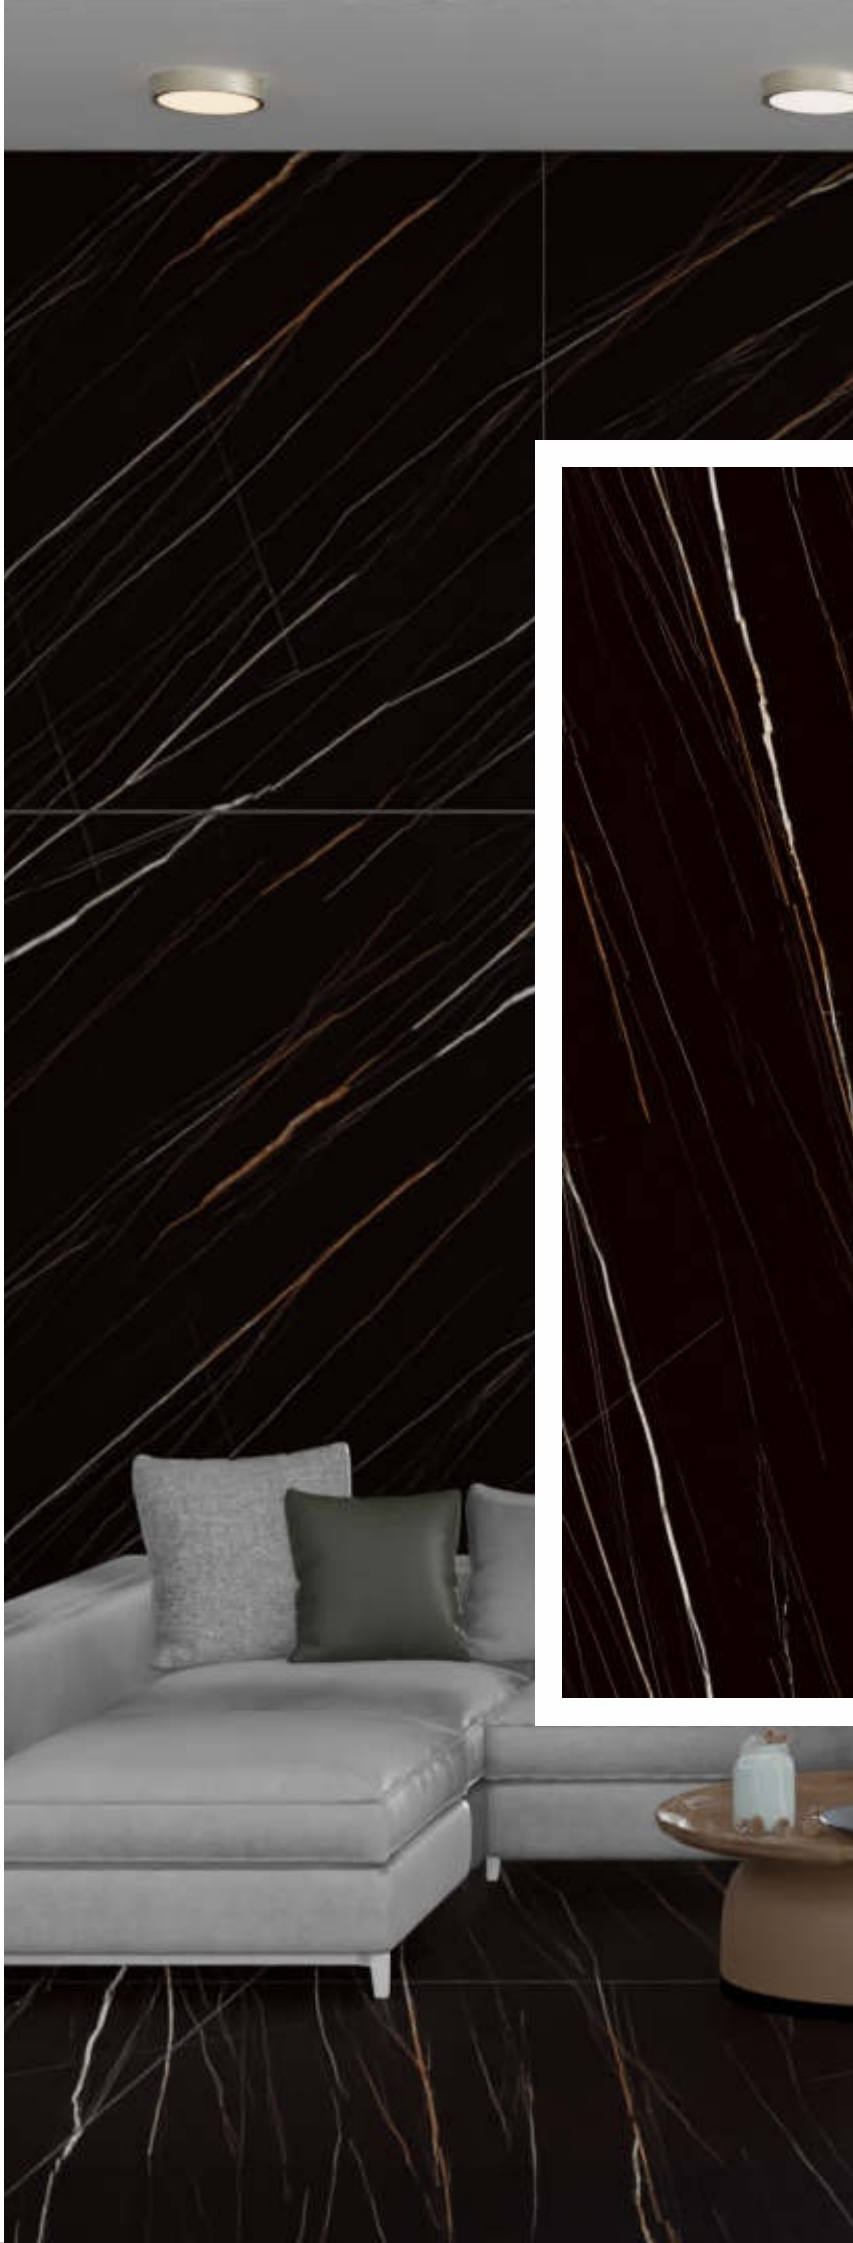

1200x1800mm